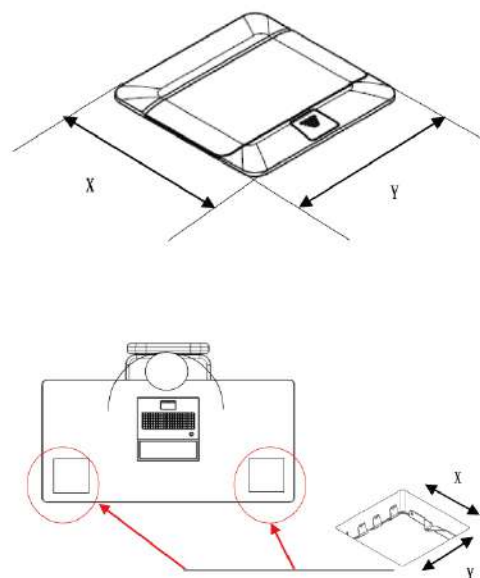

地板彈跳插座

POP-UP BOXES

功能性&彈性兼具 共有四種尺寸: 3M / 4M / 6M / 8M ,
可依客戶需求任意組合各式插座。

霧黑

拉絲霧金

拉絲亮銀

霧鋁

型號說明：

規格說明：最小深度=預埋盒高度=60mm

預埋盒	3模組	4模組	6模組	8模組
尺寸(mm)	 100 x 100	 122.5 x 100	 210 x 100	 255 x 100

完成面尺寸	X (mm)	Y (mm)
3模組	120	120
4模組	120	142.5
6模組	120	230
8模組	120	275
開孔尺寸	X (mm)	Y (mm)
3模組	108	108
4模組	108	131
6模組	108	218
8模組	108	263