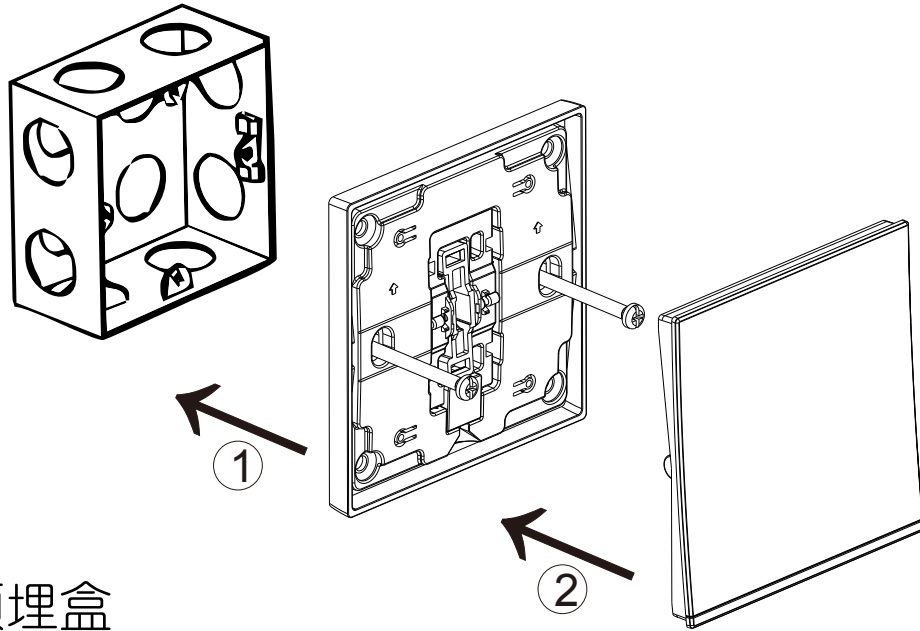

## 深砂銀

● Dark Silver with silver bar

安裝：

歐規單聯預埋盒  
(7\*7\*5cm)

尺寸(單位mm)：

282400-C3

282400-C1

282437