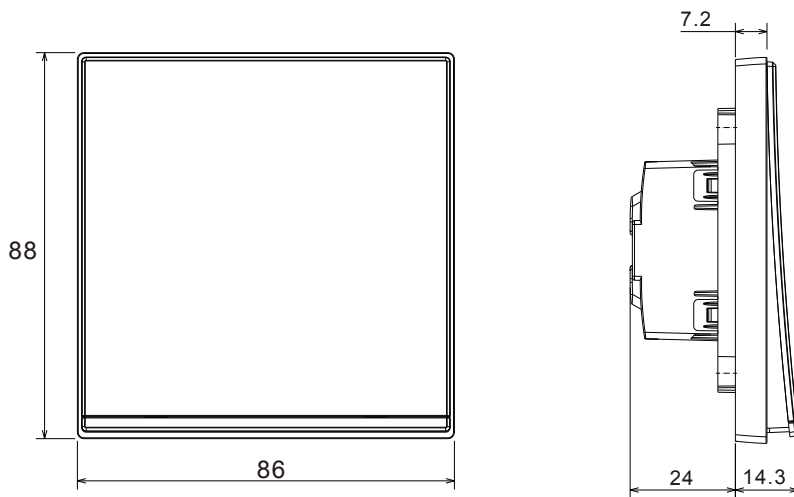

## 深砂銀

● Dark Silver with silver bar

安裝：

歐規單聯預埋盒  
(7\*7\*5cm)

尺寸(單位mm)：

282400-C3

282400-C1

282437